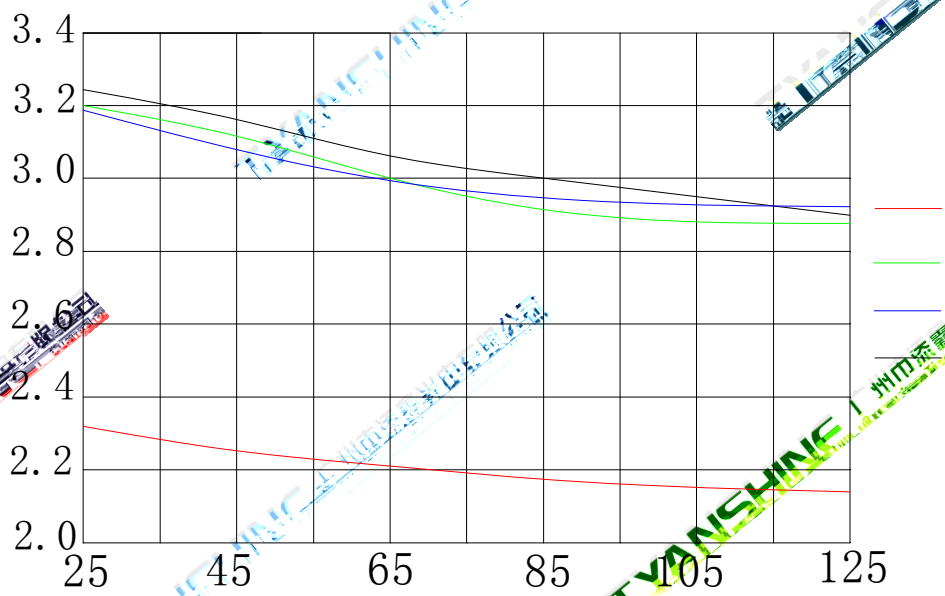

广州市添鑫光电有限公司
Guangzhou Tianxin Photoelectric Co., Ltd.

TYANSHINE 广州市添鑫光电有限公司

TYANSHINE 广州市添鑫光电有限公司

有限公司
Co., Ltd.

TYANSHINE 广州市添鑫光电有限公司

TYANSHINE 广州市添鑫光电有限公司

--	--	--	--	--	--

广州市添鑫光电有限公司
Guangzhou Tianxin Photoelectric Co., Ltd