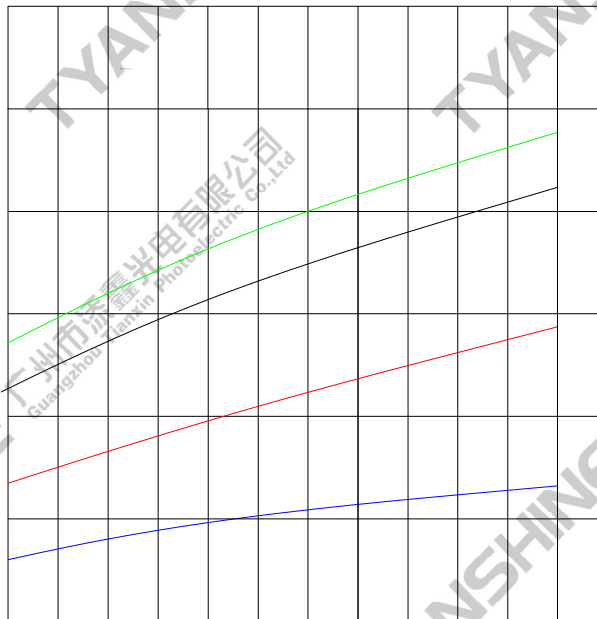

Typical Electrical/Optical Characteristics Curves